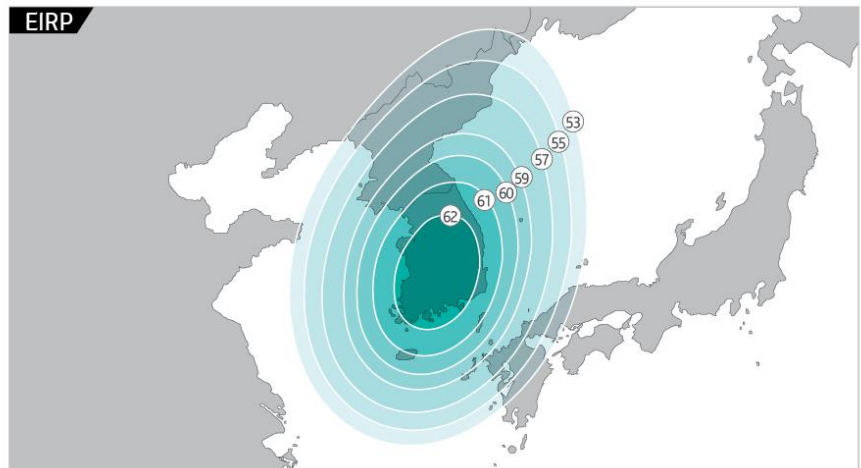

## KOREASAT-6

Orbital Location :  
116°E

Launch Date :  
Dec 2010

Manufacturer :  
Orbital Sciences Corporation

Launcher :  
Arianespace

FSS Ku-band Beam

## 무궁화위성 6호

116°E에 위치한 무궁화위성 6호는 24기의 통신용 Ku-Band 중계기와 6기의 방송용 Ku-Band 중계기를 장착하고 있습니다. 위성은 프랑스 Thales Alenia Space사와 미국 Orbital Science Corporation사가 공동 제작하고, Arianespace사를 통해 2010년 12월 남미 프렌치 기아나에서 발사되었습니다.