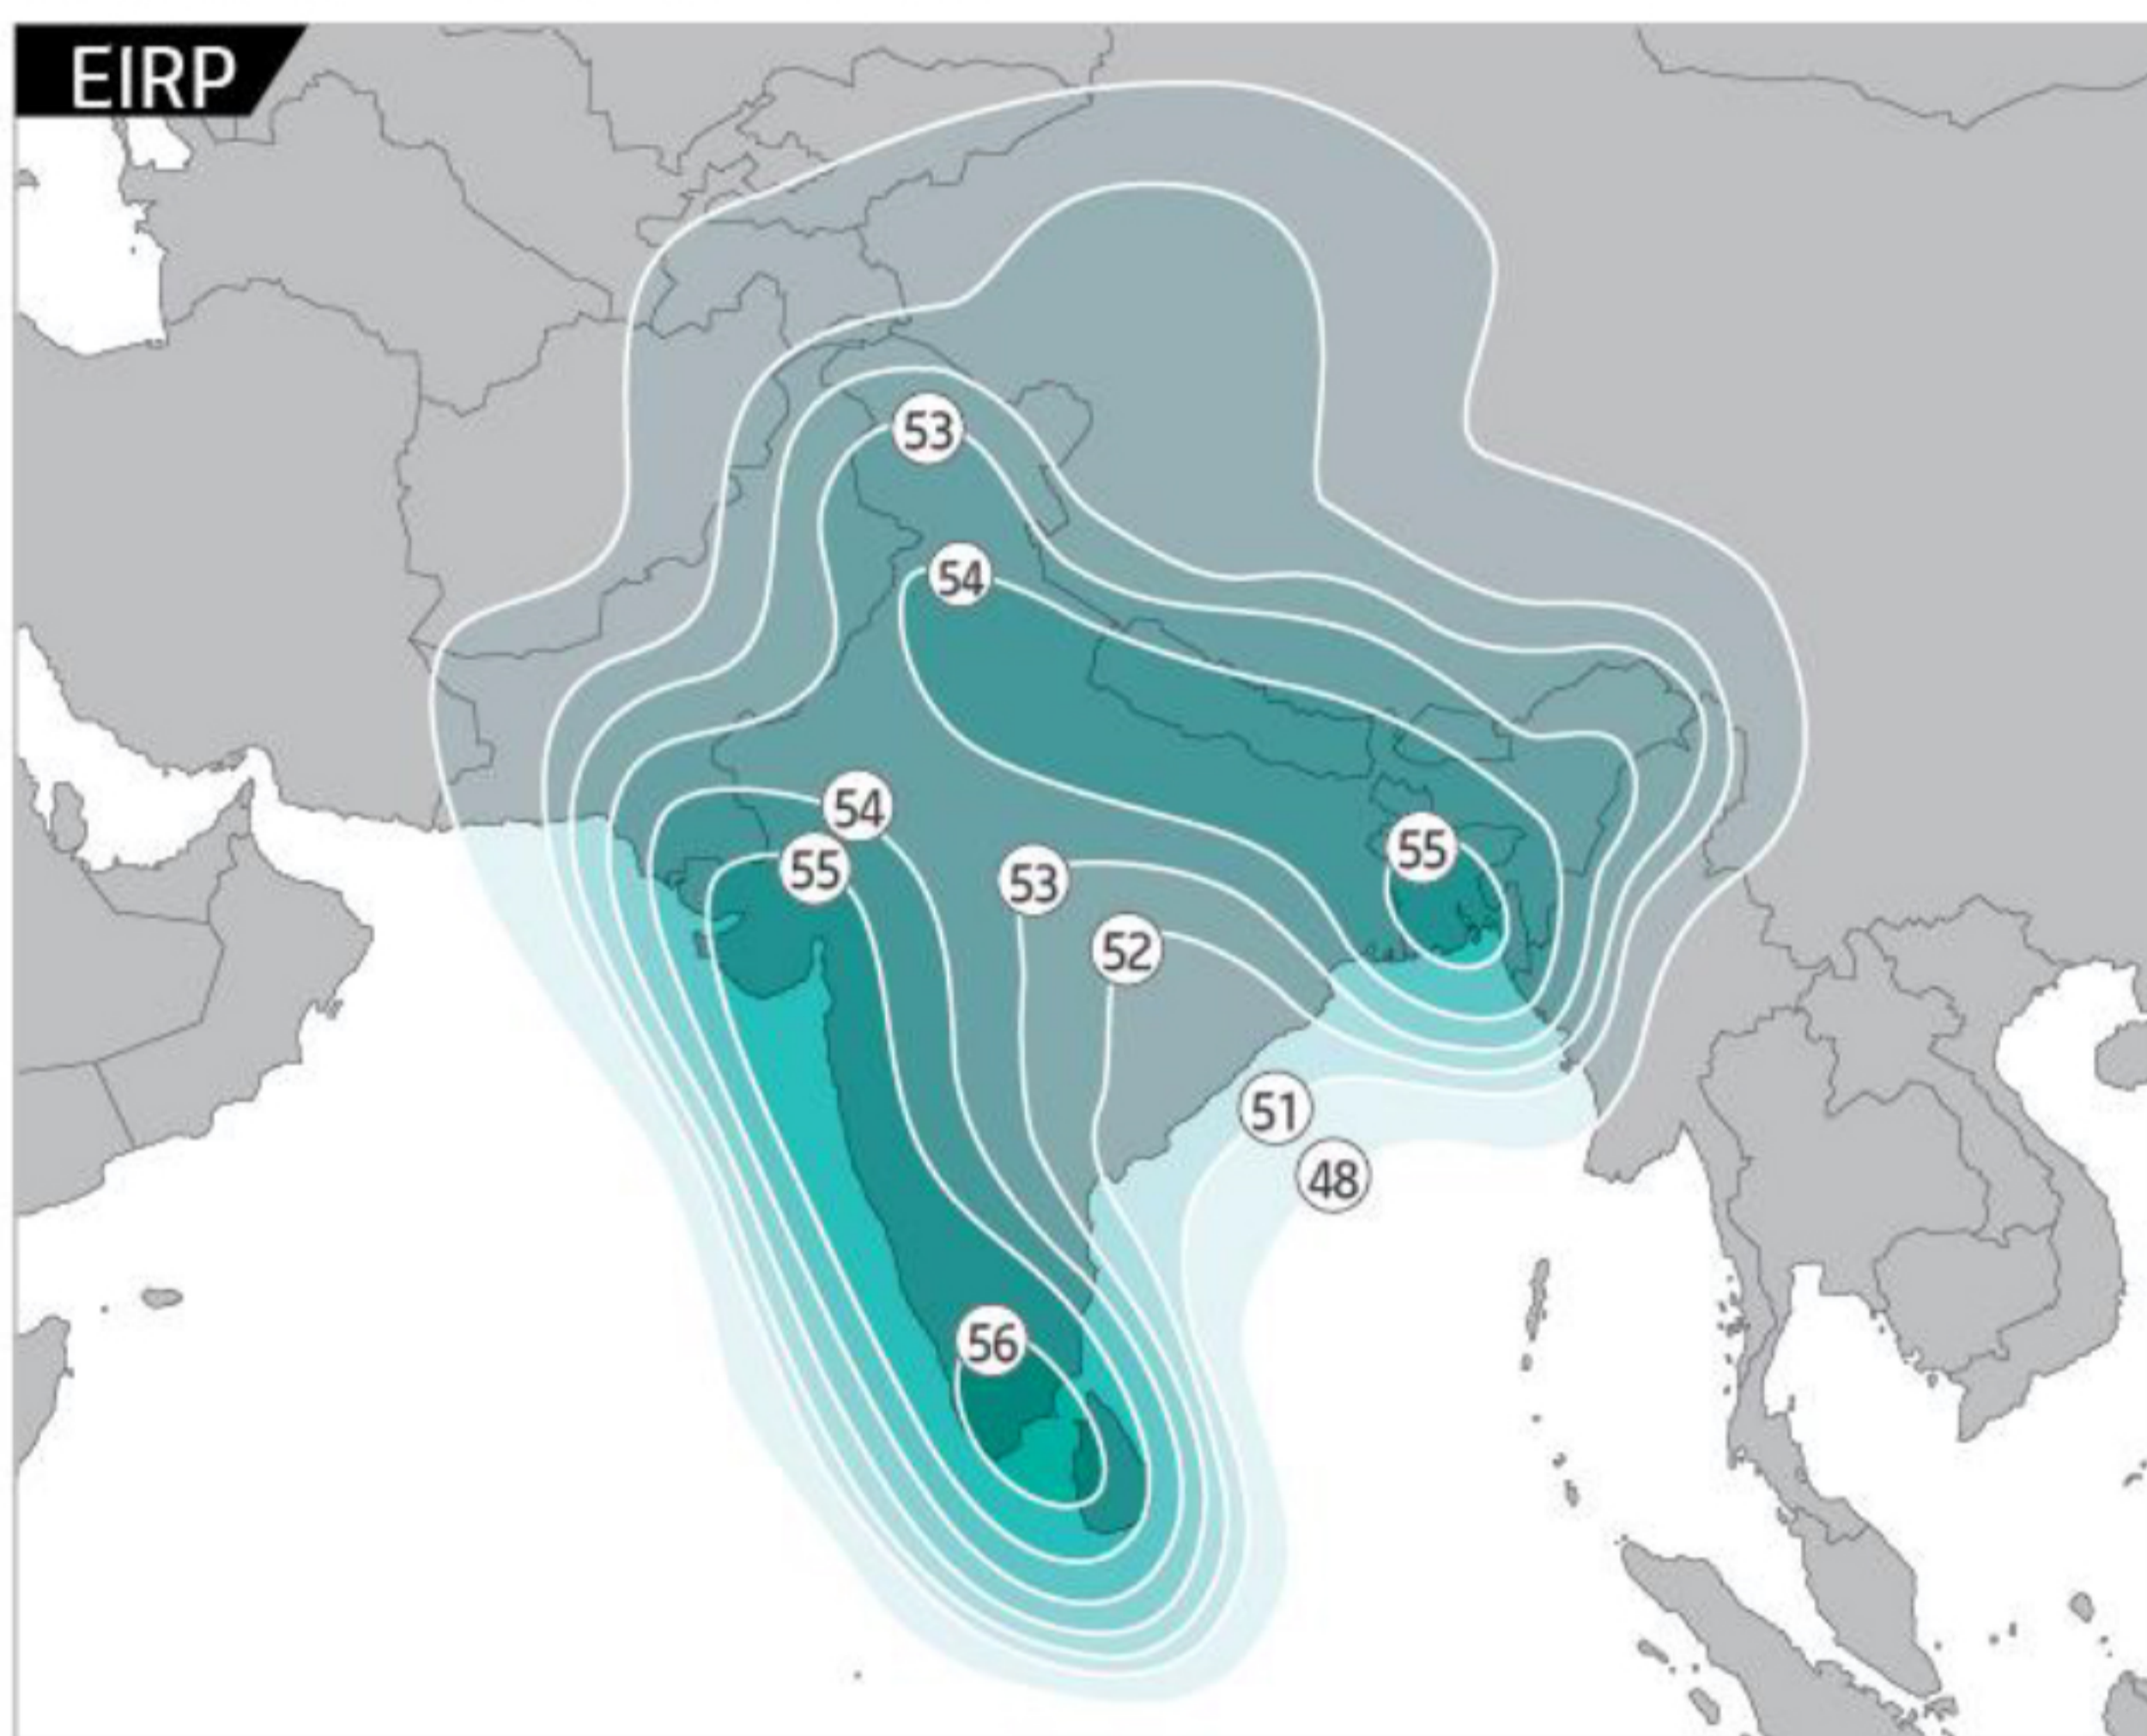

Satellite Fleet

KOREASAT-7

Orbital Location : 116°E
Launch Date : May 2017

Manufacturer : Thales Alenia Space
Launcher : Arianespace

Philippine Ku-band Beam

Indochina Ku-band Beam

India Ku-band Beam

South East Asia Ku-band Beam

Steerable Ka-band Beam

무궁화위성 7호

무궁화위성 7호는 24기의 통신용 Ku-Band 중계기, 6기의 방송용 중계기, Ka-Band 중계기를 장착하여 프랑스 Thales Alenia Space사에서 제작되고 2017년에 Arianespace사를 통해 남미 프렌치 기아나에서 116°E에 발사되었습니다.

방송용 중계기를 추가로 탑재하여 향후 UHD 위성 방송서비스 증대에 대비하였습니다. 아울러, 7호위성은 필리핀, 인도차이나, 인도, 인도네시아등 넓은 지역을 고출력으로 커버할 수 있도록 설계되어, 5A호와 함께 kt sat이 아시아 지역의 위성시장에 지배력을 강화하는 데 기여할 것입니다.

위성제원

Number of Transponders	Ku-Band : 24x54MHz Ku-BSS : 6x27MHz Ka-Band
Uplink/Downlink Frequencies (GHz)	14.0 – 14.5 / 12.25 – 12.75 17.85 – 18.1 / 11.95 – 12.2 27.0 – 31.0 / 18.1 – 21.2
Polarization	Linear (Horizontal or Vertical)
Orbital Location (Longitude)	116°E
Geographic Coverage	Korea, Philippines, Indochina, India, Indonesia etc.
Launch Service Provider	Arianespace
Launch Date	2017.05.05
Spacecraft (Model)	Spacebus 4000B2
Manufacturer	Thales Alenia Space
Lifetime	15 years