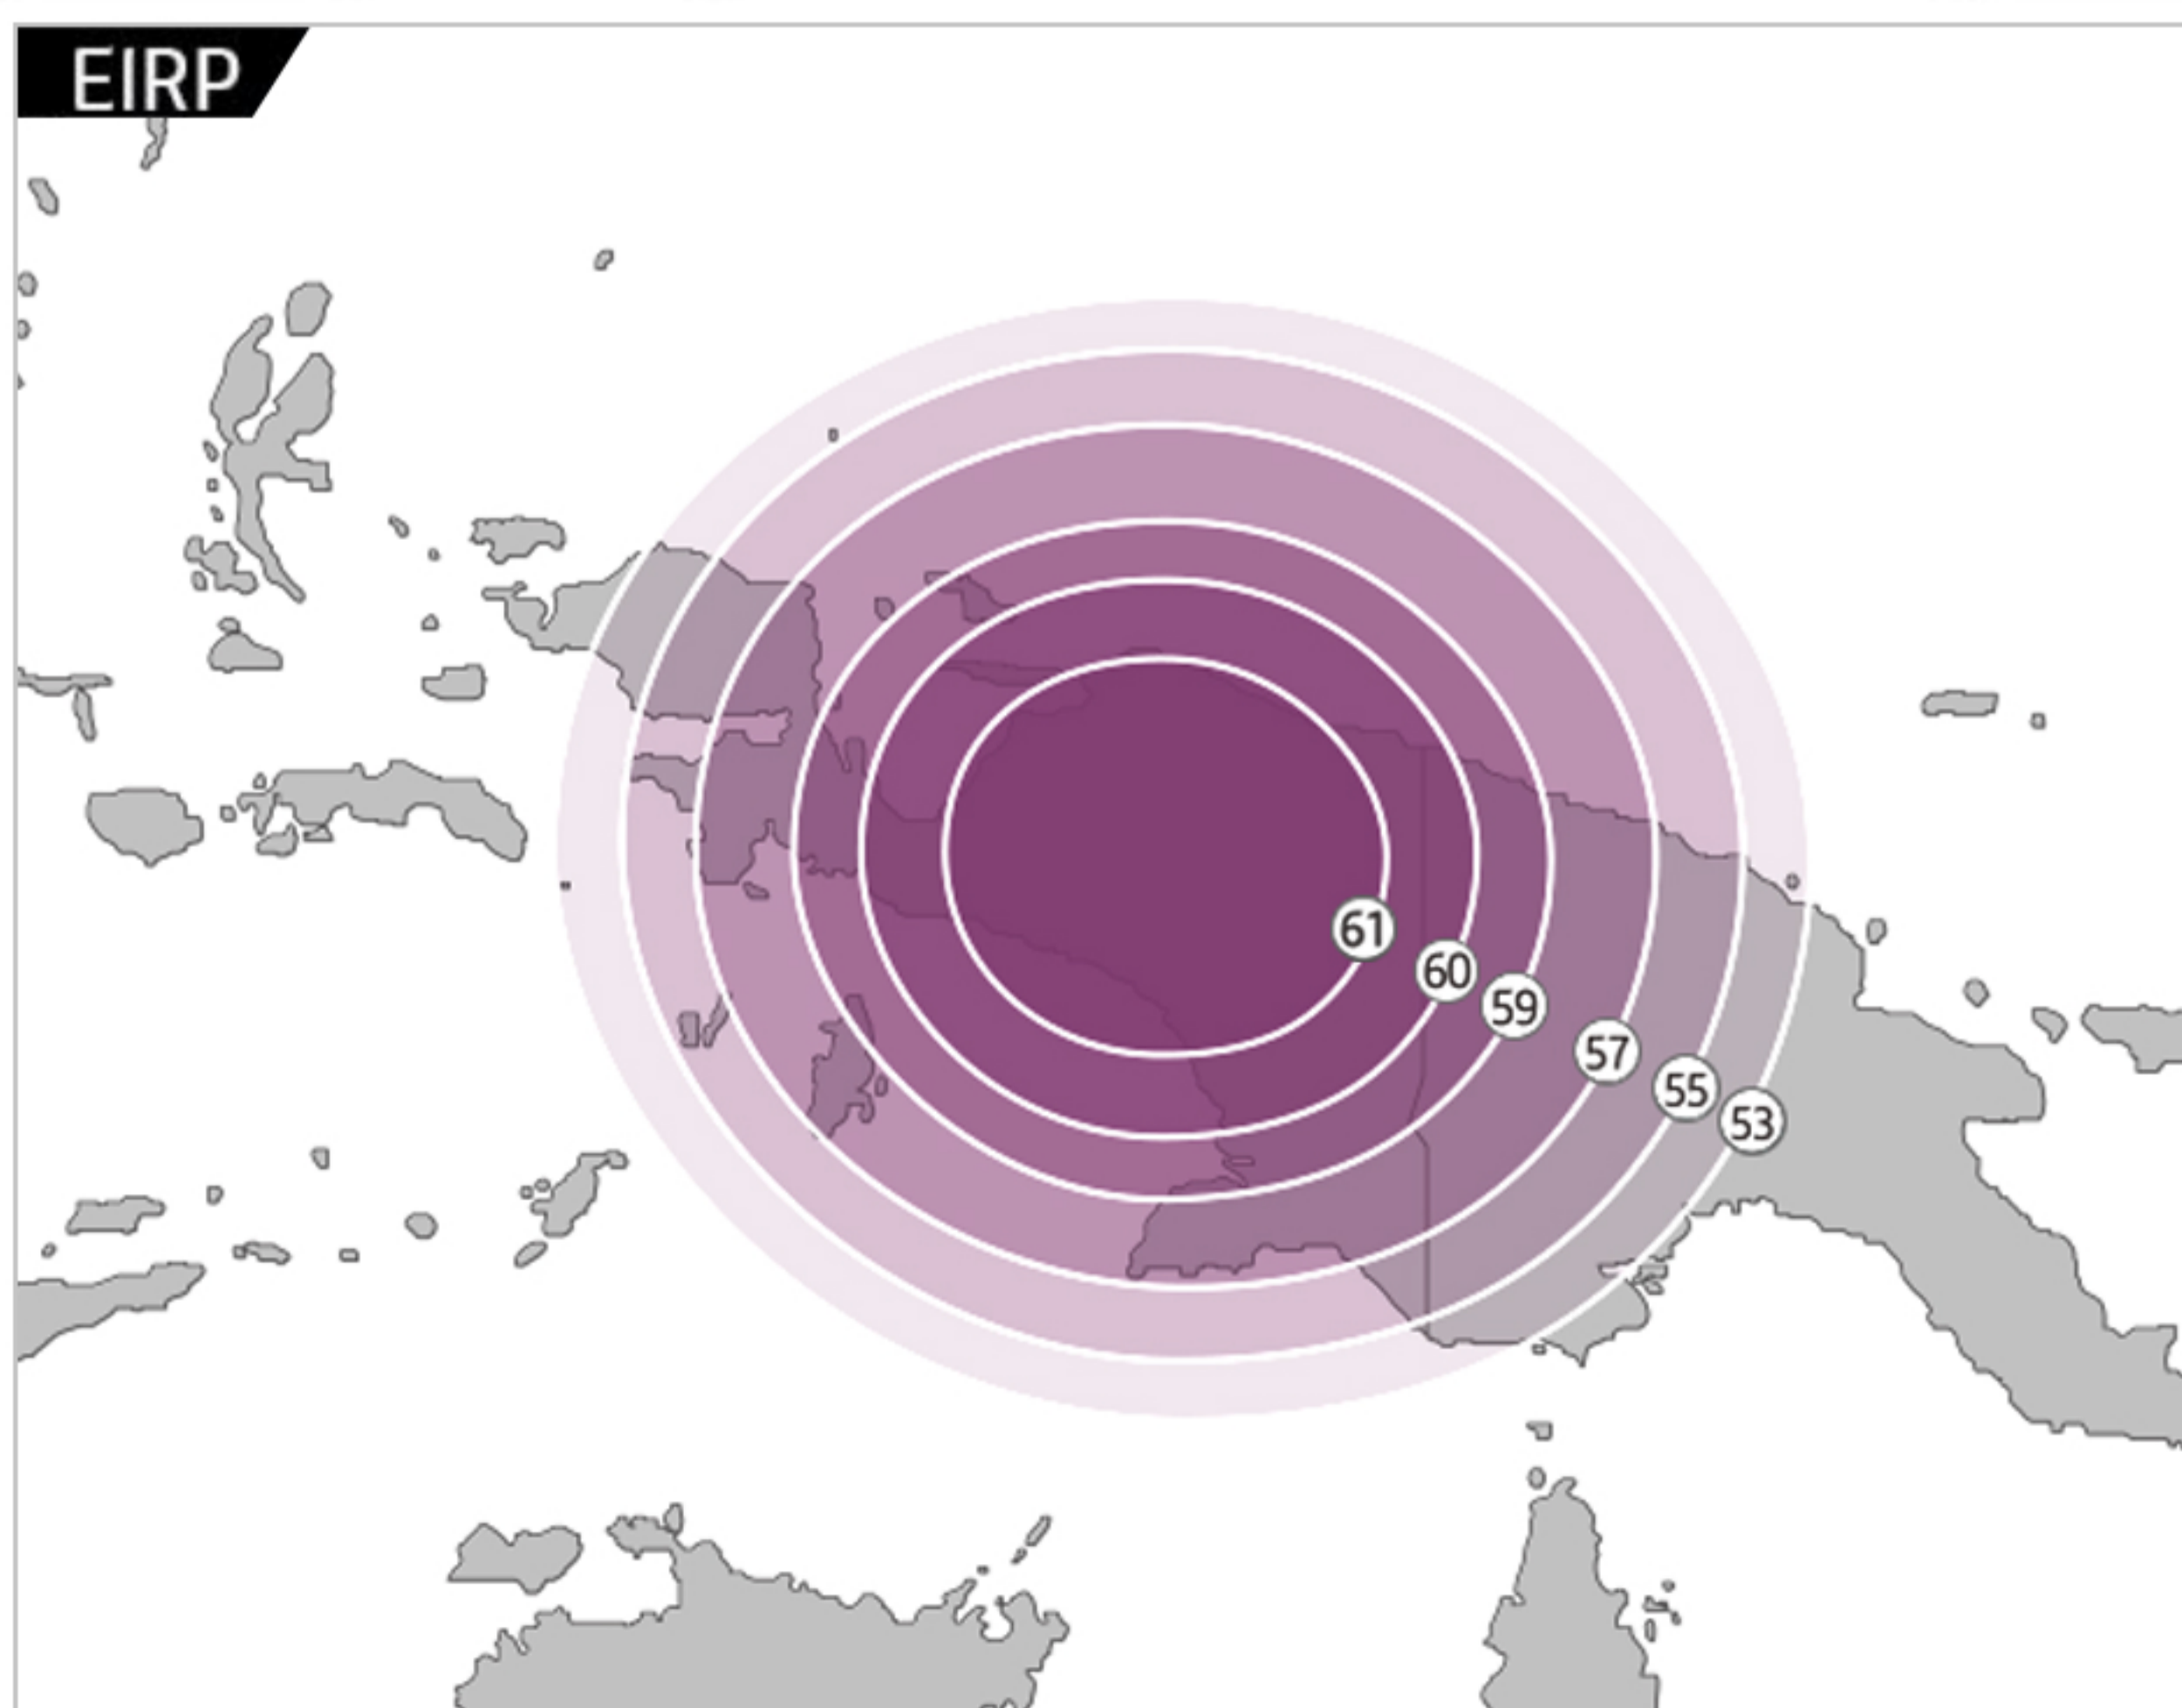

Satellite Fleet

KOREASAT-7

Orbital Location : 116°E
Launch Date : May 2017

Manufacturer : Thales Alenia Space
Launcher : Arianespace

Philippine Ku-band Beam

Indochina Ku-band Beam

India Ku-band Beam

South East Asia Ku-band Beam

Steerable Ka-band Beam

무궁화위성 7호

무궁화위성 7호는 24기의 통신용 Ku-Band 중계기, 6기의 방송용 중계기, Ka-Band 중계기를 장착하여 프랑스 Thales Alenia Space사에서 제작되고 2017년에 Arianespace사를 통해 남미 프렌치 기아나에서 116°E에 발사되었습니다.

방송용 중계기를 추가로 탑재하여 향후 UHD 위성 방송서비스 증대에 대비하였습니다. 아울러, 7호위성은 필리핀, 인도차이나, 인도, 인도네시아등 넓은 지역을 고출력으로 커버할 수 있도록 설계되어, 5A호와 함께 kt sat이 아시아 지역의 위성시장에 지배력을 강화하는 데 기여할 것입니다.

위성제원

Number of Transponders	Ku-Band : 24x54MHz Ku-BSS : 6x27MHz Ka-Band
Uplink/Downlink Frequencies (GHz)	14.0 – 14.5 / 12.25 – 12.75 17.85 – 18.1 / 11.95 – 12.2 27.0 – 31.0 / 18.1 – 21.2
Polarization	Linear (Horizontal or Vertical)
Orbital Location (Longitude)	116°E
Geographic Coverage	Korea, Philippines, Indochina, India, Indonesia etc.
Launch Service Provider	Arianespace
Launch Date	2017.05.05
Spacecraft (Model)	Spacebus 4000B2
Manufacturer	Thales Alenia Space
Lifetime	15 years