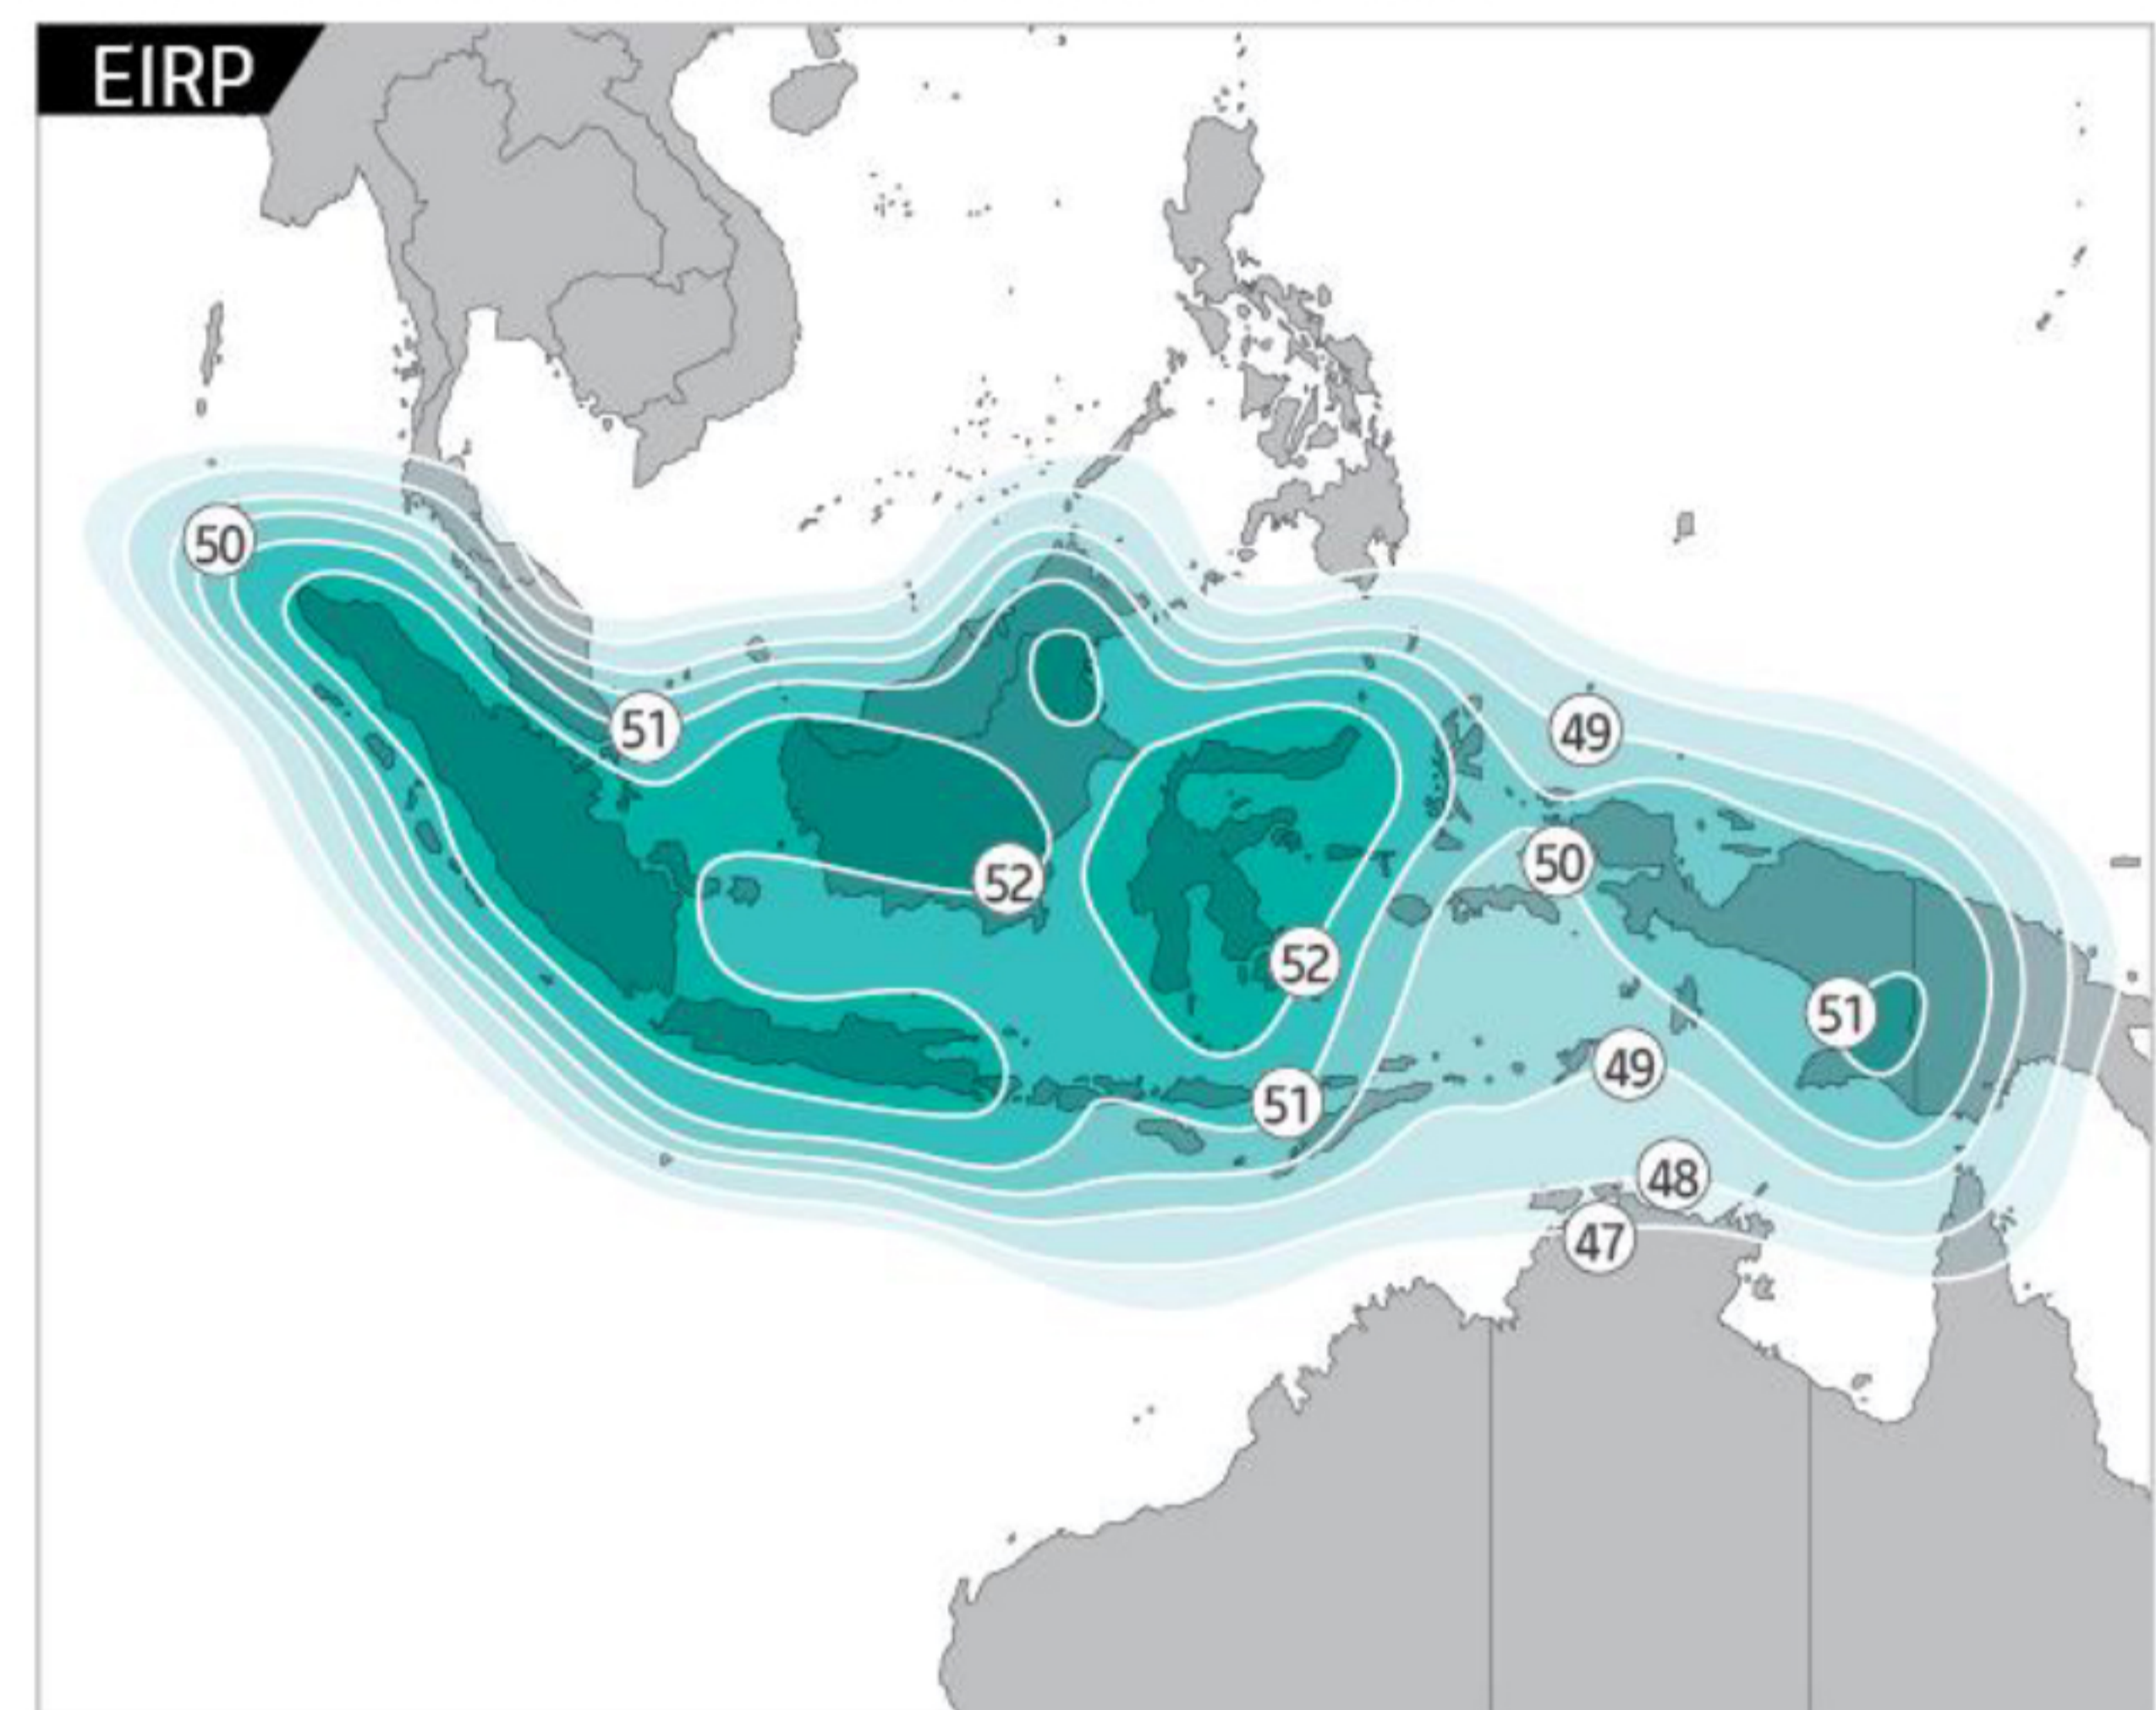

Satellite Fleet

KOREASAT-7

Orbital Location : 116°E
Launch Date : May 2017

Manufacturer : Thales Alenia Space
Launcher : Arianespace

Philippine Ku-band Beam

Indochina Ku-band Beam

India Ku-band Beam

South East Asia Ku-band Beam

Steerable Ka-band Beam

무궁화위성 7호

무궁화위성 7호는 24기의 통신용 Ku-Band 중계기, 6기의 방송용 중계기, Ka-Band 중계기를 장착하여 프랑스 Thales Alenia Space사에서 제작되고 2017년에 Arianespace사를 통해 남미 프렌치 기아나에서 116°E에 발사되었습니다.

방송용 중계기를 추가로 탑재하여 향후 UHD 위성 방송서비스 증대에 대비하였습니다. 아울러, 7호위성은 필리핀, 인도차이나, 인도, 인도네시아등 넓은 지역을 고출력으로 커버할 수 있도록 설계되어, 5A호와 함께 kt sat이 아시아 지역의 위성시장에 지배력을 강화하는 데 기여할 것입니다.

위성제원

Number of Transponders	Ku-Band : 24x54MHz Ku-BSS : 6x27MHz Ka-Band
Uplink/Downlink Frequencies (GHz)	14.0 – 14.5 / 12.25 – 12.75 17.85 – 18.1 / 11.95 – 12.2 27.0 – 31.0 / 18.1 – 21.2
Polarization	Linear (Horizontal or Vertical)
Orbital Location (Longitude)	116°E
Geographic Coverage	Korea, Philippines, Indochina, India, Indonesia etc.
Launch Service Provider	Arianespace
Launch Date	2017.05.05
Spacecraft (Model)	Spacebus 4000B2
Manufacturer	Thales Alenia Space
Lifetime	15 years