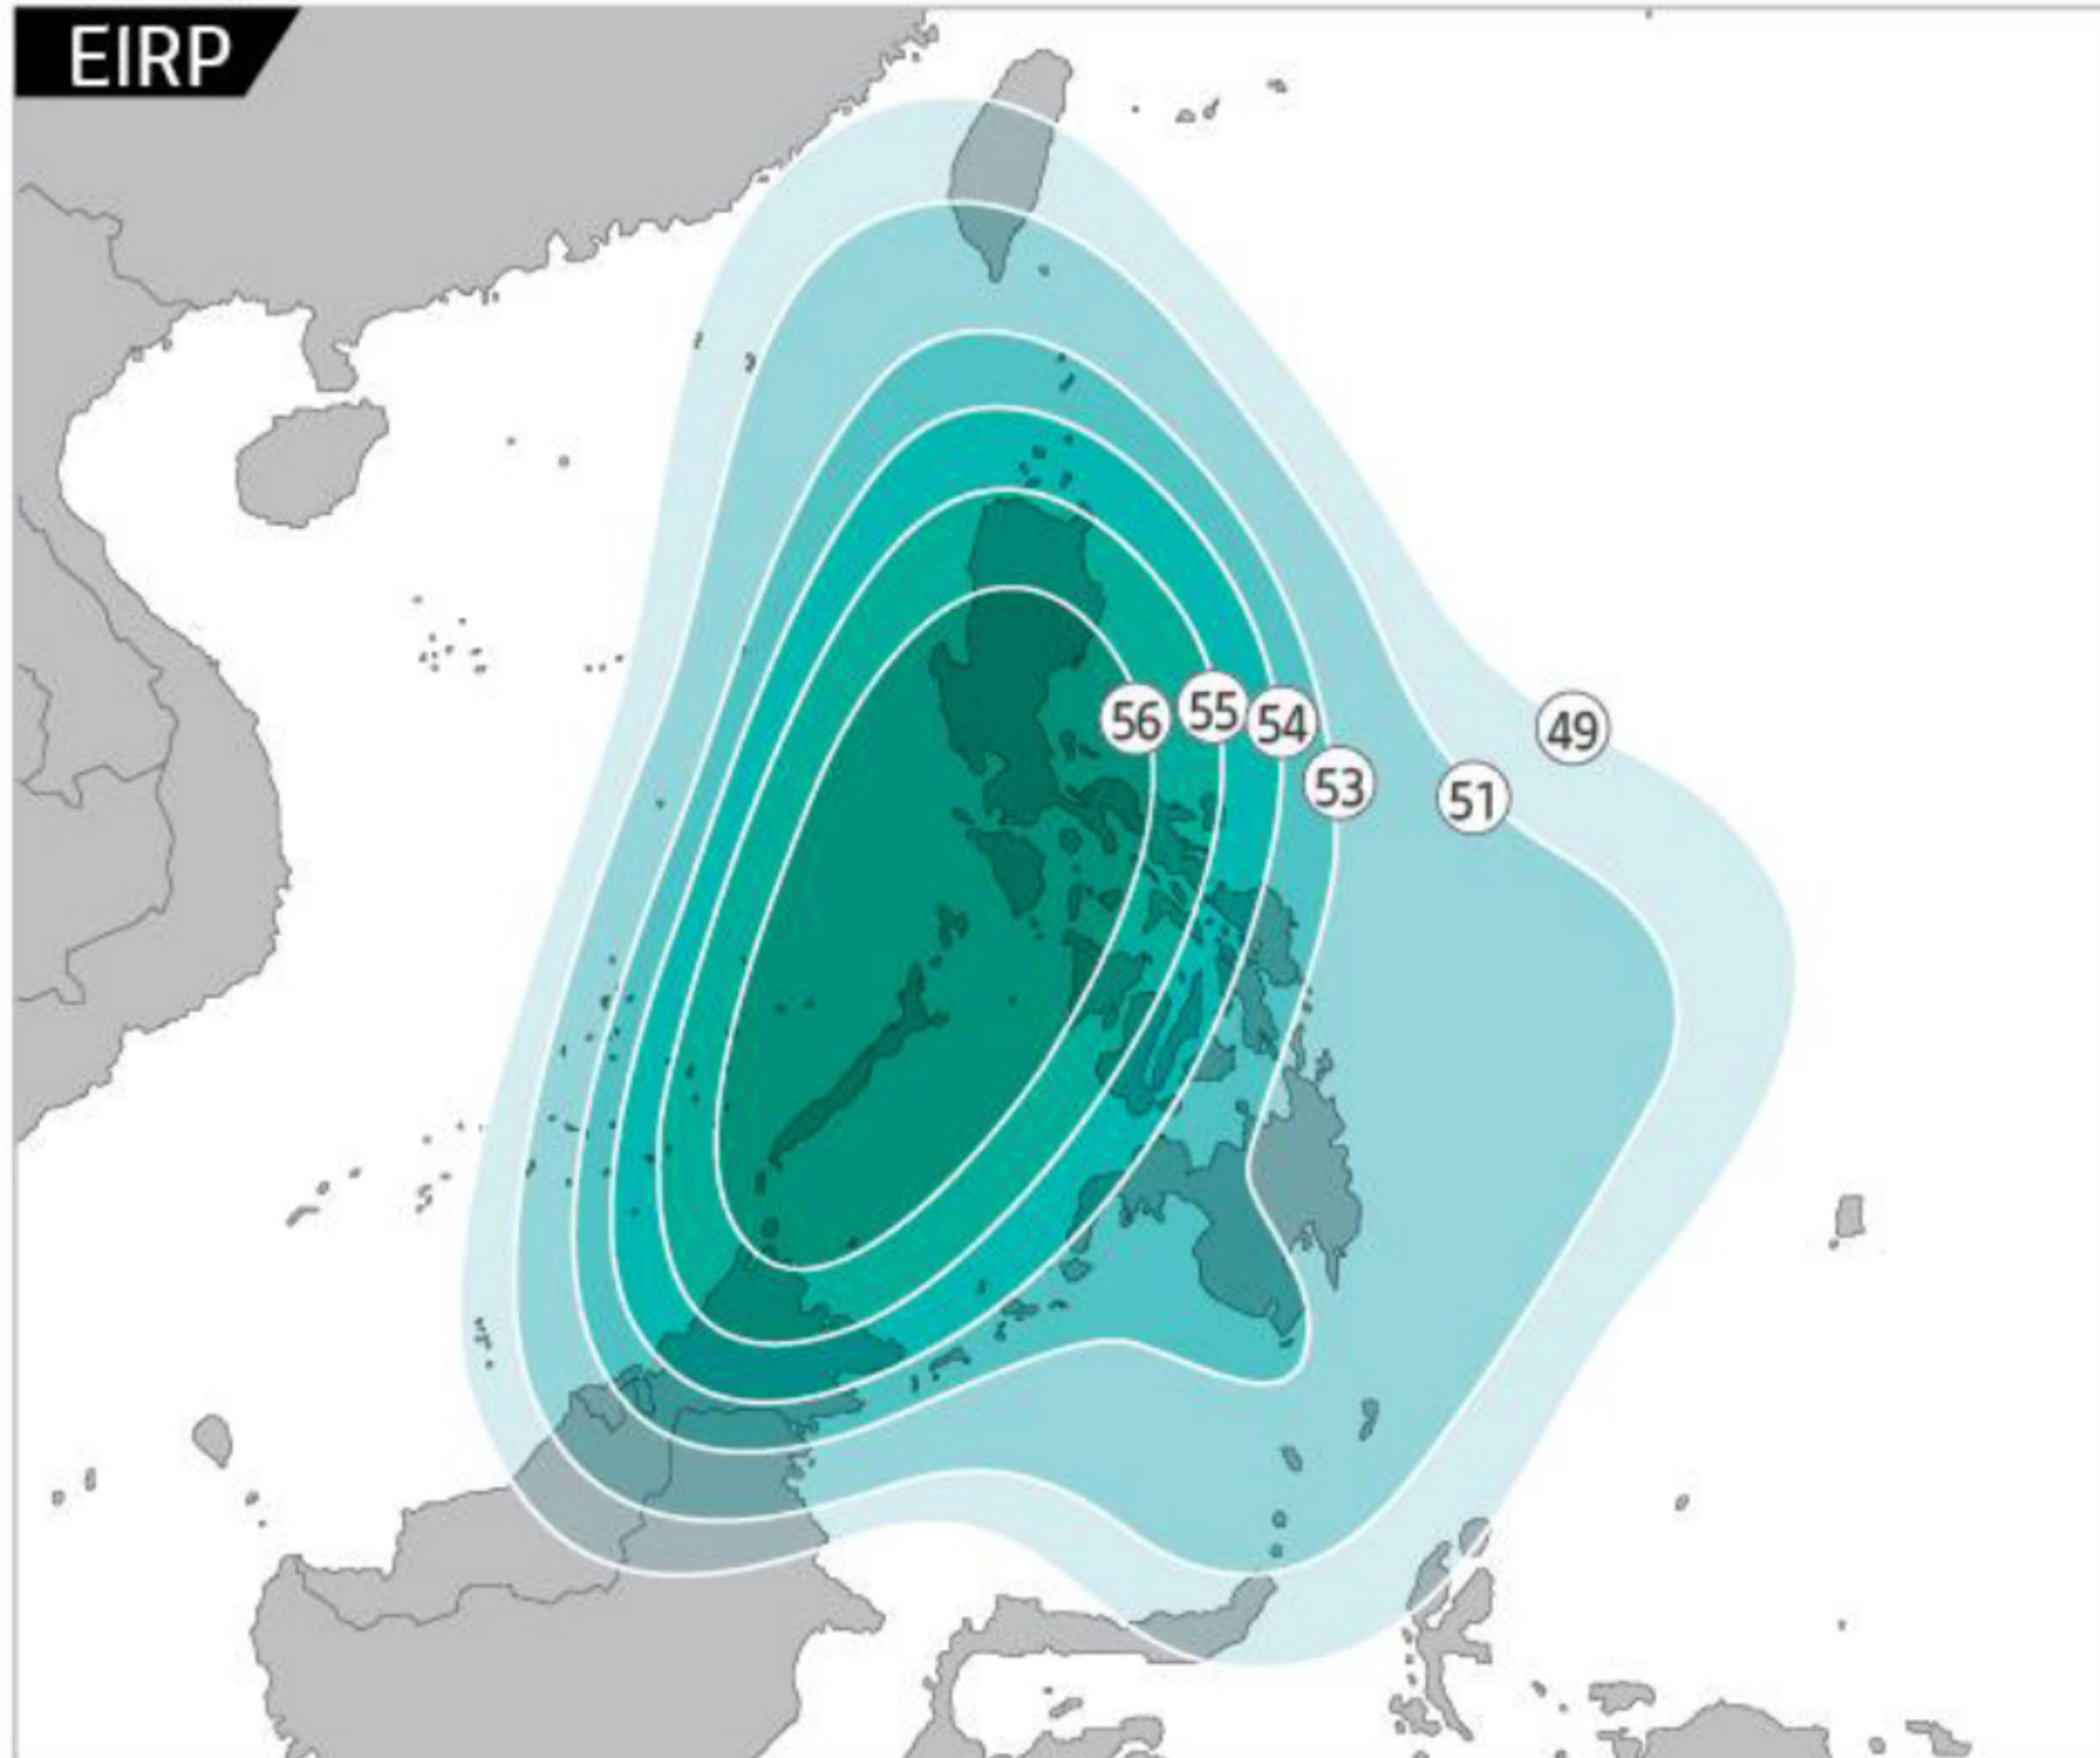

Satellite Fleet

KOREASAT-7

Orbital Location : 116°E
Launch Date : May 2017

Manufacturer : Thales Alenia Space
Launcher : Arianespace

Philippine Ku-band Beam

Indochina Ku-band Beam

India Ku-band Beam

South East Asia Ku-band Beam

Steerable Ka-band Beam

무궁화위성 7호

무궁화위성 7호는 24기의 통신용 Ku-Band 중계기, 6기의 방송용 중계기, Ka-Band 중계기를 장착하여 프랑스 Thales Alenia Space사에서 제작되고 2017년에 Arianespace사를 통해 남미 프렌치 기아나에서 116°E에 발사되었습니다.

방송용 중계기를 추가로 탑재하여 향후 UHD 위성 방송서비스 증대에 대비하였습니다. 아울러, 7호위성은 필리핀, 인도차이나, 인도, 인도네시아등 넓은 지역을 고출력으로 커버할 수 있도록 설계되어, 5A호와 함께 kt sat이 아시아 지역의 위성시장에 지배력을 강화하는 데 기여할 것입니다.

위성제원

Number of Transponders	Ku-Band : 24x54MHz Ku-BSS : 6x27MHz Ka-Band
Uplink/Downlink Frequencies (GHz)	14.0 – 14.5 / 12.25 – 12.75 17.85 – 18.1 / 11.95 – 12.2 27.0 – 31.0 / 18.1 – 21.2
Polarization	Linear (Horizontal or Vertical)
Orbital Location (Longitude)	116°E
Geographic Coverage	Korea, Philippines, Indochina, India, Indonesia etc.
Launch Service Provider	Arianespace
Launch Date	2017.05.05
Spacecraft (Model)	Spacebus 4000B2
Manufacturer	Thales Alenia Space
Lifetime	15 years