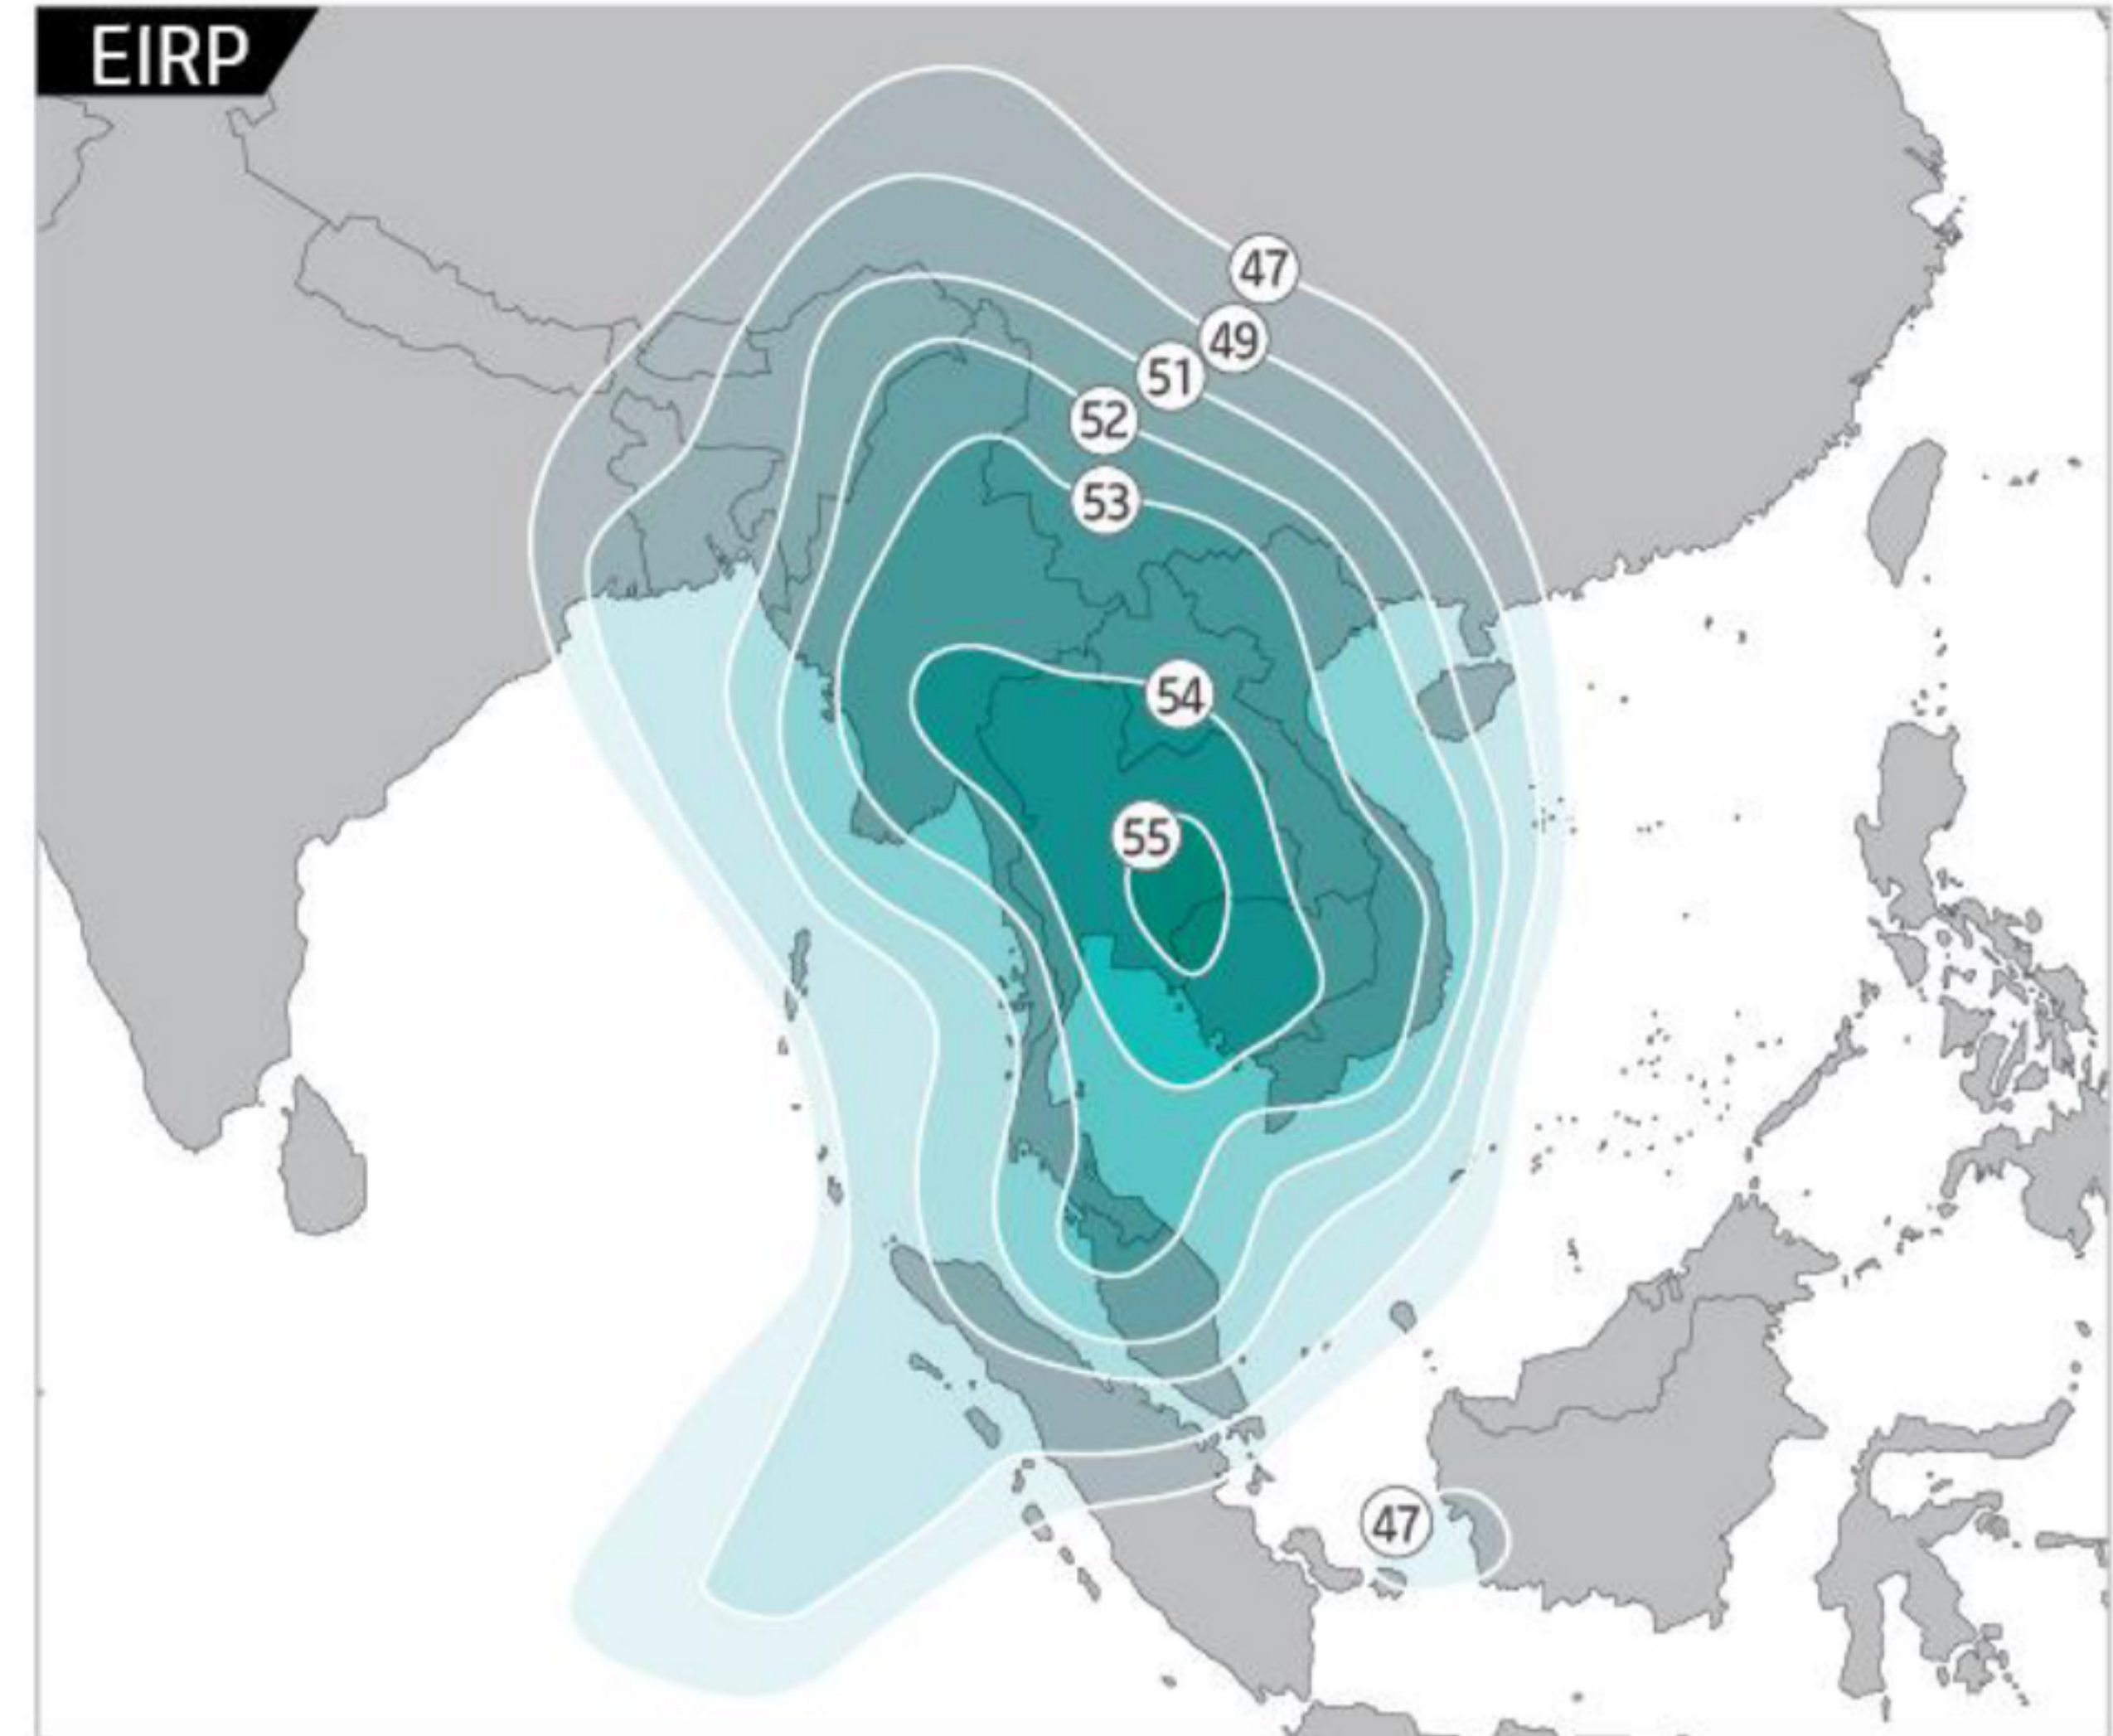

Satellite Fleet

KOREASAT-7

Orbital Location : 116°E
Launch Date : May 2017

Manufacturer : Thales Alenia Space
Launcher : Arianespace

Philippine Ku-band Beam

Indochina Ku-band Beam

India Ku-band Beam

South East Asia Ku-band Beam

Steerable Ka-band Beam

무궁화위성 7호

무궁화위성 7호는 24기의 통신용 Ku-Band 중계기, 6기의 방송용 중계기, Ka-Band 중계기를 장착하여 프랑스 Thales Alenia Space사에서 제작되고 2017년에 Arianespace사를 통해 남미 프렌치 기아나에서 116°E에 발사되었습니다.

방송용 중계기를 추가로 탑재하여 향후 UHD 위성 방송서비스 증대에 대비하였습니다. 아울러, 7호위성은 필리핀, 인도차이나, 인도, 인도네시아등 넓은 지역을 고출력으로 커버할 수 있도록 설계되어, 5A호와 함께 kt sat이 아시아 지역의 위성시장에 지배력을 강화하는 데 기여할 것입니다.

위성제원

Number of Transponders	Ku-Band : 24x54MHz Ku-BSS : 6x27MHz Ka-Band
Uplink/Downlink Frequencies (GHz)	14.0 – 14.5 / 12.25 – 12.75 17.85 – 18.1 / 11.95 – 12.2 27.0 – 31.0 / 18.1 – 21.2
Polarization	Linear (Horizontal or Vertical)
Orbital Location (Longitude)	116°E
Geographic Coverage	Korea, Philippines, Indochina, India, Indonesia etc.
Launch Service Provider	Arianespace
Launch Date	2017.05.05
Spacecraft (Model)	Spacebus 4000B2
Manufacturer	Thales Alenia Space
Lifetime	15 years